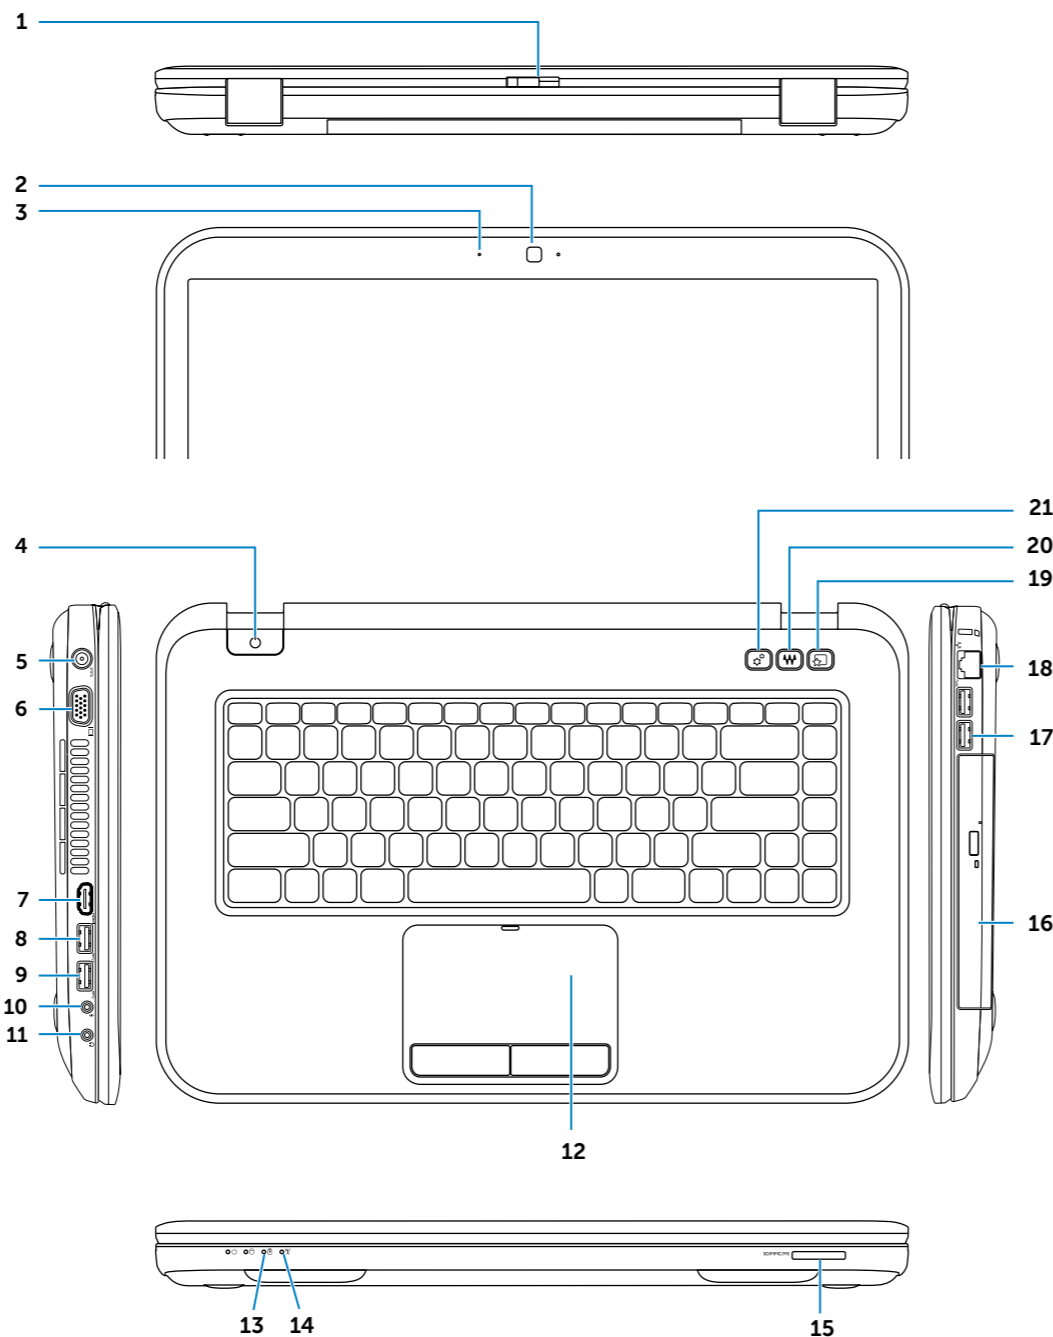

규정 모델: P33G/P25F

유형: P33G001/P33G002/P25F001/P25F002

컴퓨터 모델: Inspiron 5420/5425/5520/5525/7420/7520

Printed in China.

2012 - 07

Computer Features

计算机功能 | 電腦功能 | コンピュータの機能 | 컴퓨터 기능

- | | | |
|--------------------------------------|------------------------------|---|
| 1. Switch release latch | 9. USB 3.0 connector | 17. USB 3.0 connectors (2) |
| 2. Camera | 10. Microphone connector | NOTE: The location of the connectors may vary. |
| 3. Microphone | 11. Headphone connector | 18. Network connector |
| 4. Power button | 12. Touchpad | 19. Dell Instant Launch button |
| 5. Power adapter connector | 13. Battery status light | 20. Dell Audio With Preset Switch button |
| 6. VGA connector | 14. Wireless status light | 21. Windows Mobility Center button |
| 7. HDMI connector | 15. 8-in-1 Media-card reader | |
| 8. USB 3.0 connector with PowerShare | 16. Optical drive | |

- | | | |
|-------------------------------|------------------|-----------------------|
| 1. 开关释放门锁 | 9. USB 3.0 连接器 | 17. USB 3.0 连接器 (2) |
| 2. 摄像头 | 10. 麦克风连接器 | 注: 连接器的位置可能不同。 |
| 3. 麦克风 | 11. 耳机连接器 | 18. 网络连接器 |
| 4. 电源按钮 | 12. 触控板 | 19. Dell 即时启动按钮 |
| 5. 电源适配器连接器 | 13. 电池状态指示灯 | 20. 配有预设开关按钮的 Dell 音频 |
| 6. VGA 连接器 | 14. 无线状态指示灯 | 21. Windows 移动中心按钮 |
| 7. HDMI 连接器 | 15. 8 合 1 介质卡阅读器 | |
| 8. 带 PowerShare 的 USB 3.0 连接器 | 16. 光盘驱动器 | |