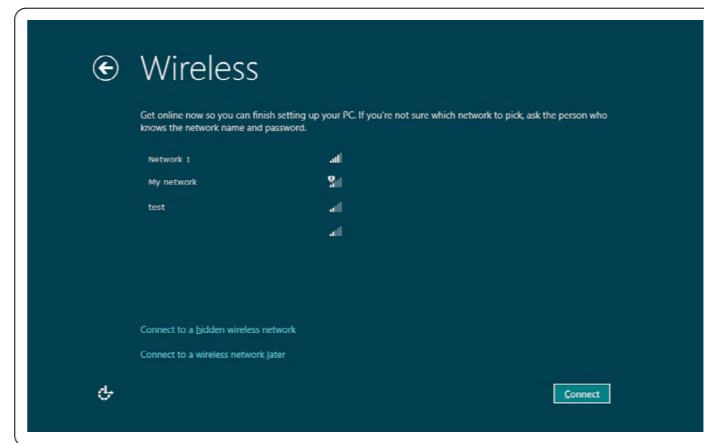

Windows 세팅아업을完了 | Windows 설치 완료

Enable security

启用安全 | 啓用安全性

세キュリティ를有効화 | 보안 활성화

Configure wireless (optional)

配置无线网络 (可选) | 設定無線網路 (可選)

와이레스 (옵션)의設定 | 무선 구성 (선택사항)

Windows 8